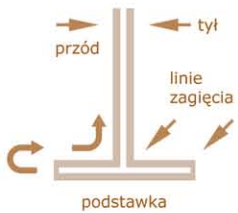

KAB-WP01
arkusz bonusowy

WIELCY POLACY
Marszałek
Józef Piłsudski

www.permes.pl

Po sklejeniu dopracuj kontury
figurki ciemnym pisakiem

schemat montażu

Do sklejania polecamy
kleje w sztyfcie Pritt
bez rozpuszczalników

Białe krawędzie
pozostałe po wycięciu
zamaluj pisakiem

**Uzupełnij
kolekcję!**

Zamów wysyłkowo
brakujące zeszyty:
www.permes.pl